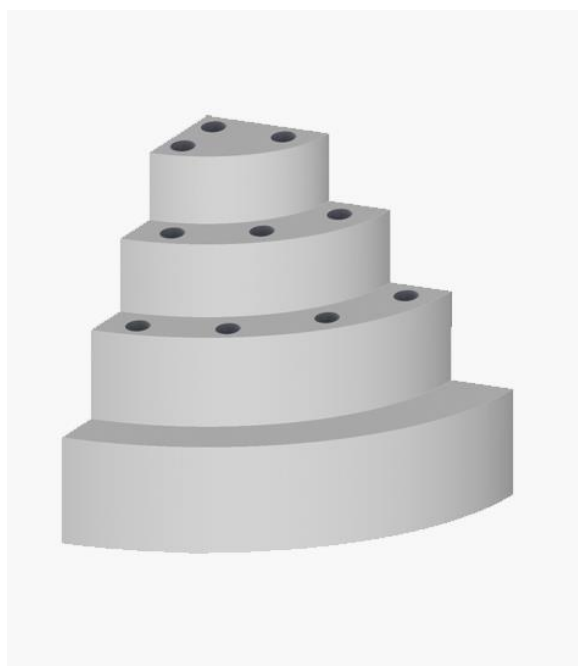

ESCALIER SOUS LINER

Escalier d'Angle Rond sous liner - Angled stair

Escalier en fibre de verre sous liner à installer dans l'angle de votre piscine. Il donnera au bassin un côté élégant et pratique.

L'escalier s'installe facilement grâce à ces supports disposés sur la partie arrière de l'escalier et s'adapte à tout type de revêtement .

CARACTERISTIQUES | Features

Dimensions (cm) dimension (cm) 130 x 90h

Marches / stairs 3

Dimensions (cm) dimension (cm) 160 x 120h

Marches / stairs 4