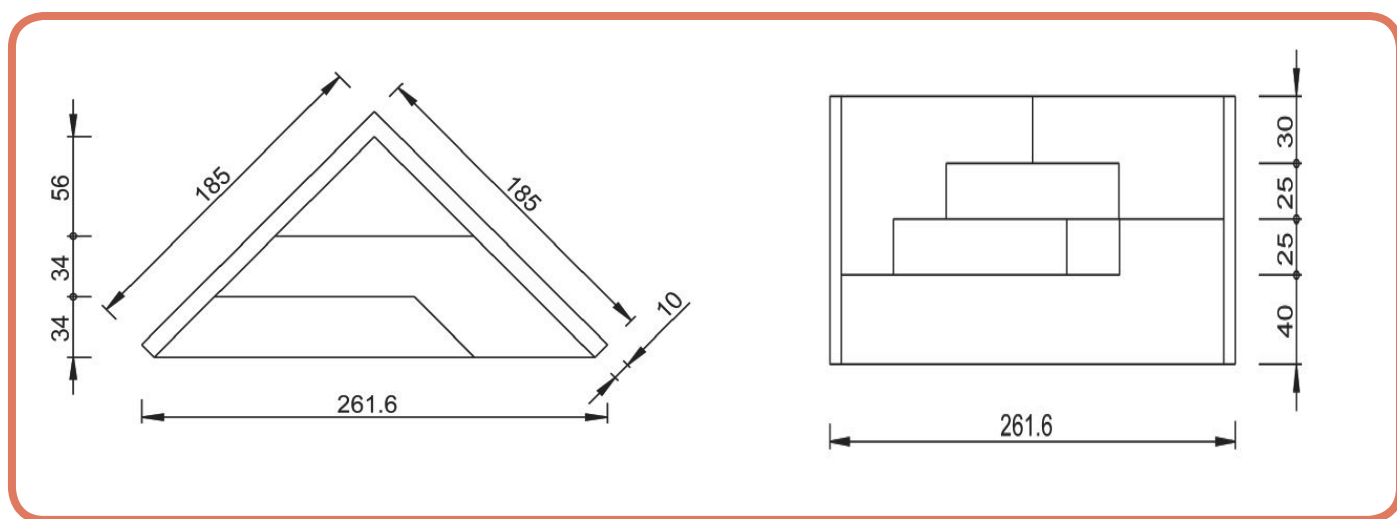

ESCALIER SOUS LINER

ESCALIER D'ANGLE BANQUETTE AVEC PANNEAUX

Escalier d'angle banquette avec panneaux 1,75 mètres - 3 marches :

Larg - intérieure	Hauteur	Marches	Poids approx.
1,75 x 1,75 m	1,20 m	3	60 kg