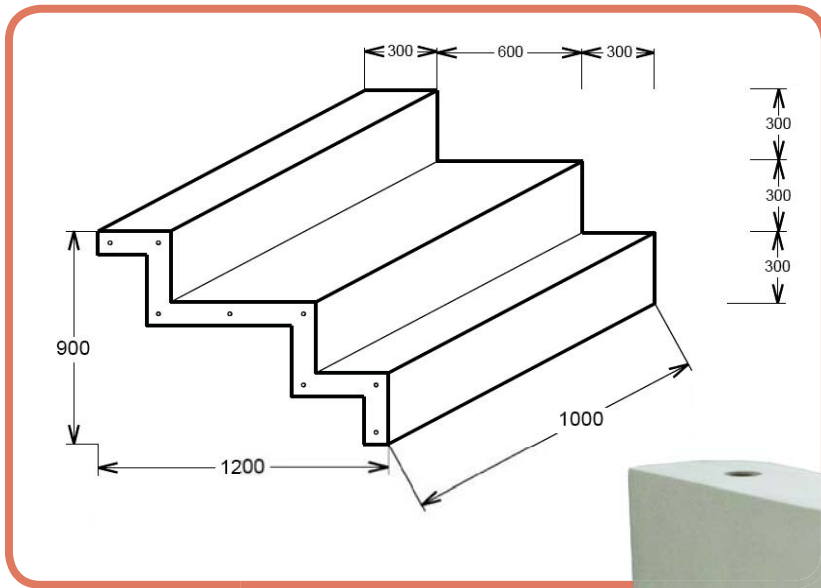

ESCALIER SOUS LINER

ESCALIER DROIT MODULAIRE 3 MARCHES

Escalier droit modulaire- 3 marches :
Pour piscines Hauteur 1,10 mètres à 1,20 mètres
Livré avec un kit support

Longueur module	Hauteur	Marches	Poids approx.
0,50 m	0,90 m	3	17 kg
1 m	0,90 m	3	33 kg