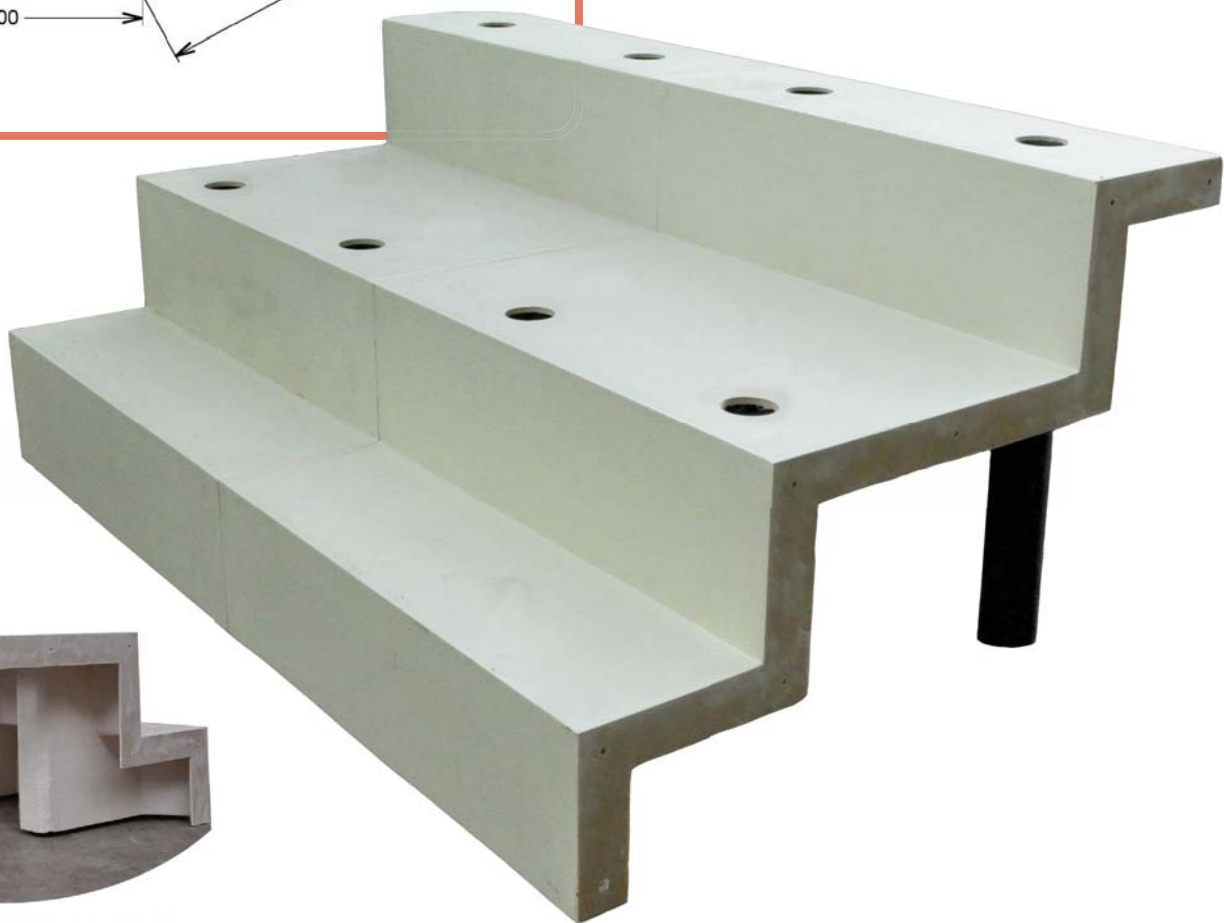

ESCALIER SOUS LINER

ESCALIER DROIT MODULAIRE 3 MARCHES

Escalier droit modulaire- 3 marches :
Pour piscines Hauteur 1,10 mètres à 1,20 mètres
Livré avec un kit support

Longueur module	Hauteur	Marches	Poids approx.
0,50 m	0,90 m	3	17 kg
1 m	0,90 m	3	33 kg