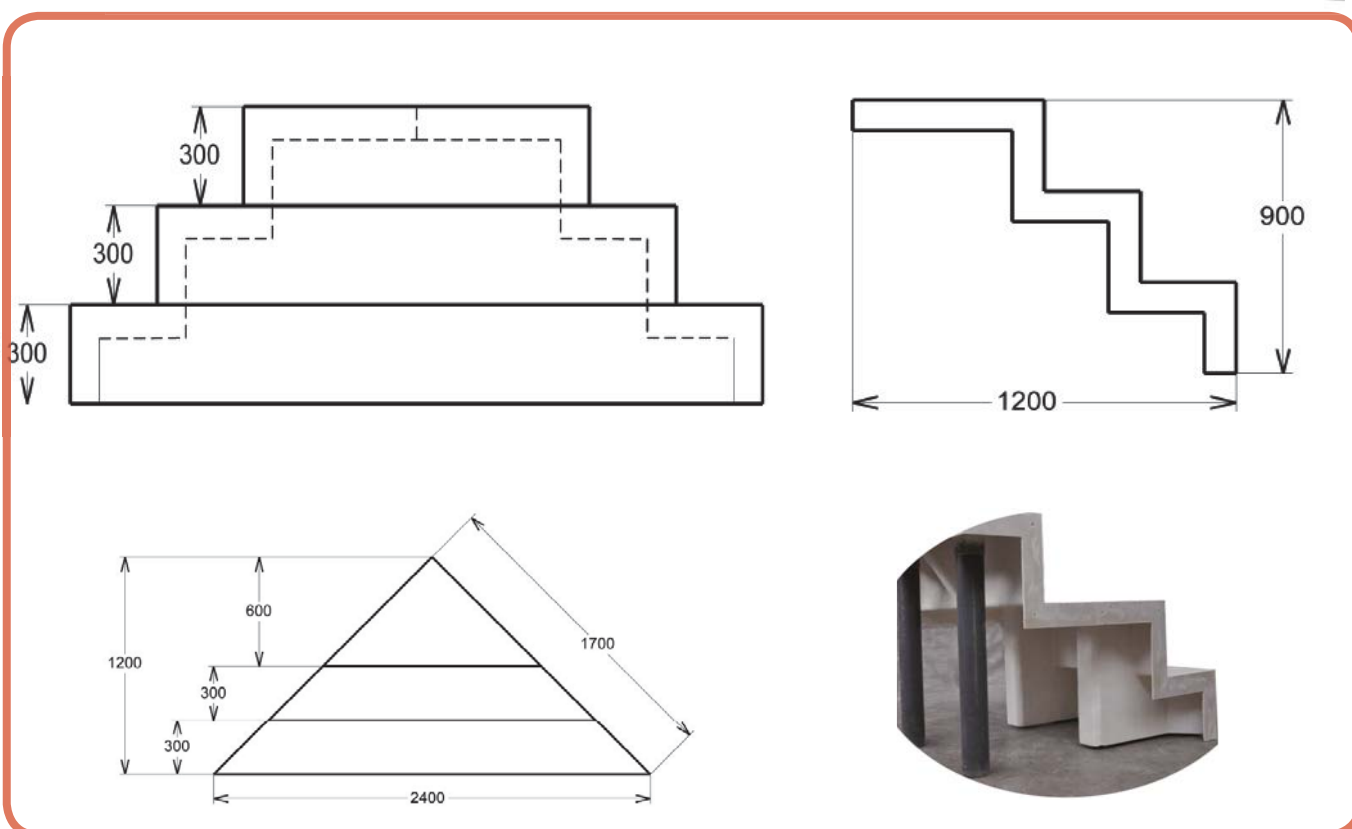

# ESCALIER SOUS LINER

## ESCALIER ANGLE DROIT 3 MARCHES

Escalier angle droit - 3 marches :

Pour piscines Hauteur 1,06 mètres - 1,10 mètres et 1,20 mètres

Livré avec un kit support

Larg - intérieure	Hauteur	Marches	Poids approx.
1,70 x 1,70 m	0,90 m	3	25 kg