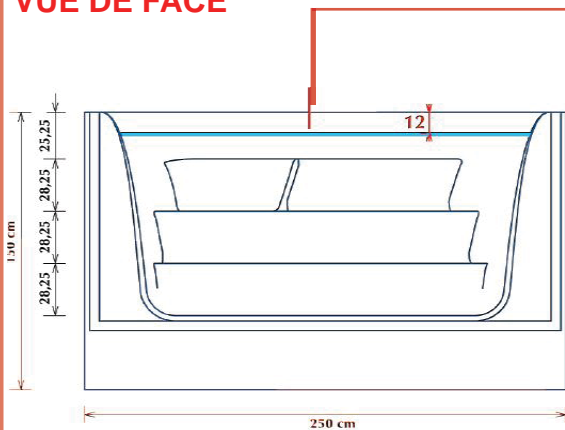

ESCALIER POUR PISCINE ENTERREE

OPÈRA 150

Spécialement étudié et destiné aux piscines de hauteur 1,50 m, Opéra 150 privilégie sécurité, confort et design. Ses marches spacieuses dessinées sur toute la largeur sécurisent l'accès au bain et permettent à tous, petits et grands, de descendre confortablement dans la piscine.

Kit balnéo en option.

VUE DE DESSUS

VUE DE FACE

Plan de couverture

Modèle Opéra - 2.50 mètres- Hauteur 1,50 m :

Larg - intérieure	Larg. hors tout	Profondeur	Hauteur	Marches	Poids approx.	Qté/palette
2,24 m	2,50 m	1,39 m	1,50 m	4	89 kg	6