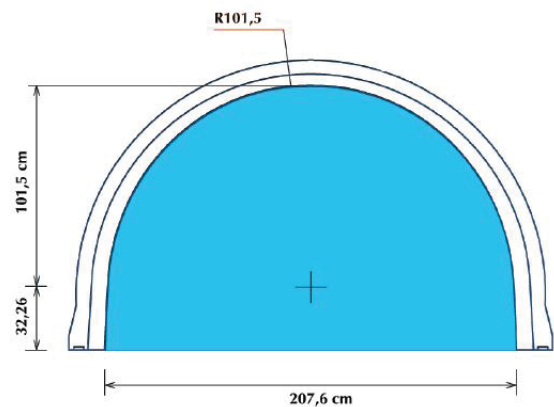

ESCALIER POUR PISCINE ENTERREE

OPÈRA 150

Spécialement étudié et destiné aux piscines de hauteur 1,50 m, Opéra 150 privilégie sécurité, confort et design. Ses marches spacieuses dessinées sur toute la largeur sécurisent l'accès au bain et permettent à tous, petits et grands, de descendre confortablement dans la piscine.

Kit balnéo en option.

VUE DE DESSUS

VUE DE FACE

Plan de couverture

Modèle Opéra - 2.50 mètres- Hauteur 1,50 m :

Larg - intérieure	Larg. hors tout	Profondeur	Hauteur	Marches	Poids approx.	Qté/palette
2,24 m	2,50 m	1,39 m	1,50 m	4	89 kg	6