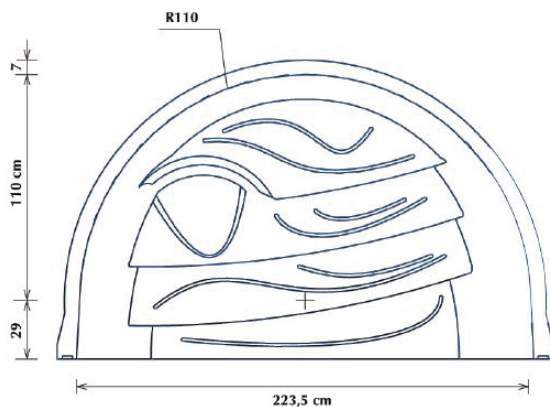

ESCALIER POUR PISCINE ENTERREE

OPÈRA 150

Spécialement étudié et destiné aux piscines de hauteur 1,50 m, Opéra 150 privilégie sécurité, confort et design. Ses marches spacieuses dessinées sur toute la largeur sécurisent l'accès au bain et permettent à tous, petits et grands, de descendre confortablement dans la piscine.

Kit balnéo en option.

VUE DE DESSUS

VUE DE FACE

Plan de couverture

Modèle Opéra - 2.50 mètres- Hauteur 1,50 m :

Larg - intérieure	Larg. hors tout	Profondeur	Hauteur	Marches	Poids approx.	Qté/palette
2,24 m	2,50 m	1,39 m	1,50 m	4	89 kg	6