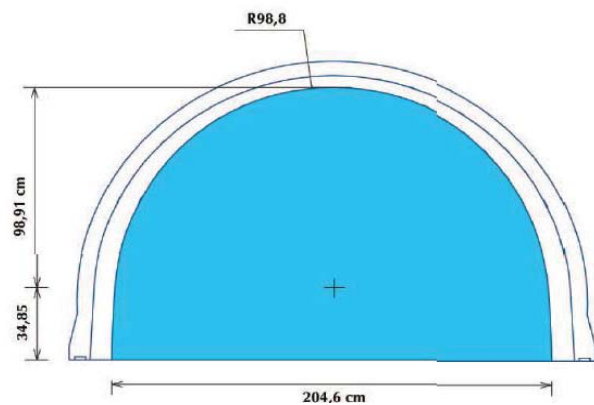

Kit balnéo en option.

VUE DE DESSUS

VUE DE FACE

Plan de couverture

Modèle Opéra - 2.50 mètres :

Larg - intérieure	Larg. hors tout	Profondeur	Hauteur	Marches	Poids approx.	Qté/palette
2,24 m	2,50 m	1,39 m	1,50 m	4	74 kg	6