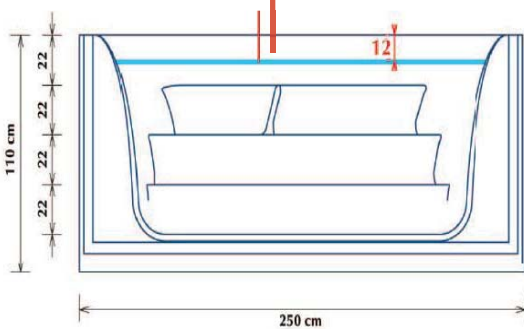

ESCALIER POUR PISCINE ENTERREE

OPERA

Une assise ergonomique et un confort de qualité dans un volume d'eau étonnant. Opéra s'adapte parfaitement à toutes les hauteurs de piscines. Ses lignes douces et sa forme évasée compléteront harmonieusement votre piscine.

Kit balnéo en option.

VUE DE DESSUS

VUE DE FACE

Plan de couverture

Modèle Opéra - 2.50 mètres :

Larg - intérieure	Larg. hors tout	Profondeur	Hauteur	Marches	Poids approx.	Qté/palette
2,24 m	2,50 m	1,39 m	1,50 m	4	74 kg	6