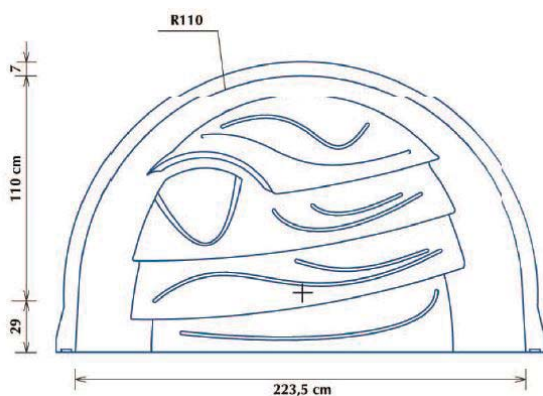

Kit balnéo en option.

VUE DE DESSUS

VUE DE FACE

Plan de couverture

Modèle Opéra - 2.50 mètres :

Larg - intérieure	Larg. hors tout	Profondeur	Hauteur	Marches	Poids approx.	Qté/palette
2,24 m	2,50 m	1,39 m	1,50 m	4	74 kg	6