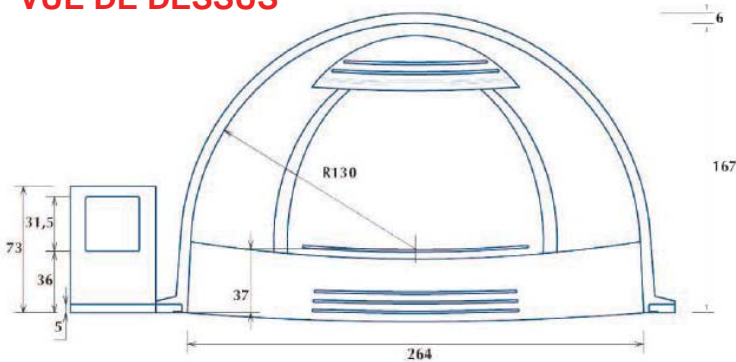

ESCALE

BALNÉO

- > Permet d'accueillir plusieurs personnes
- > Assise spacieuse et confortable
- > Buses orientables et réglables
- > Procurent tous les bienfaits de hydrothérapie

VUE DE DESSUS

VUE DE FACE

1 escalier et son local technique intégré en matériaux composite, comprenant :

- 1 couvercle avec fermeture de sécurité
- 1 pompe de 1,5 cv
- 1 coffret électrique avec protection différentielle
- 6 buses de massage rotatives «eau-air»
- 1 bouton de commande (réglable débit air des 3 buses gauches)
- 1 bouton de commande (réglable débit air des 3 buses droites)
- 1 bouton de commande marche/arrêt Pompe