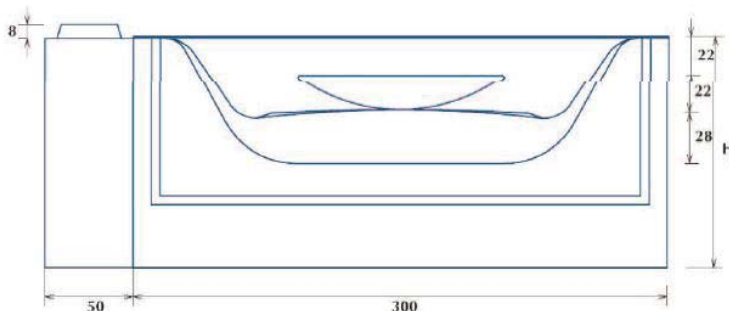

ESCALE

BALNÉO

- > Permet d'accueillir plusieurs personnes
- > Assise spacieuse et confortable
- > Buses orientables et réglables
- > Procurent tous les bienfaits de hydrothérapie

VUE DE DESSUS

VUE DE FACE

1 escalier et son local technique intégré en matériaux composite, comprenant :

- 1 couvercle avec fermeture de sécurité
- 1 pompe de 1,5 cv
- 1 coffret électrique avec protection différentielle
- 6 buses de massage rotatives «eau-air»
- 1 bouton de commande (réglable débit air des 3 buses gauches)
- 1 bouton de commande (réglable débit air des 3 buses droites)
- 1 bouton de commande marche/arrêt Pompe