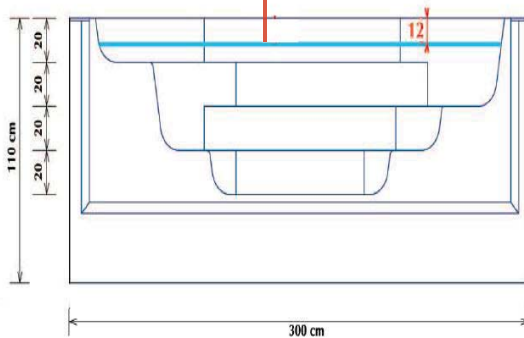

Kit balnéo en option.

VUE DE DESSUS

VUE DE FACE

Plan de couverture

Modèle Pharaon 3 mètres :

Larg - intérieure	Larg. hors tout	Profondeur	Hauteur	Marches	Poids approx.	Qté/palette
2,24 m	3,00 m	1,39 m	1,10 m	4	82 kg	5/6

Coloris disponibles : Blanc - Bleu clair - Bleu france - Sable - Gris
 Hauteur de l'escalier standard : 1,10 m (*sur option : 1,06 m et 1,20 m).
 Disponible en dimensions métriques et impériales.

ESCALIERS ACRYLIQUES ET SOUS LINER - BALNEO - MURS FILTRANTS -
 MINI PISCINE - LOCAUX TECHNIQUES