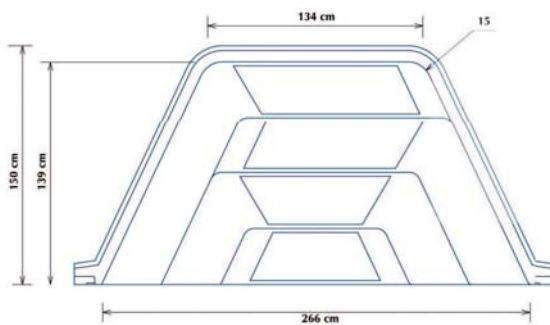

Kit balnéo en option.

VUE DE DESSUS

VUE DE FACE

Plan de couverture

Modèle Pharaon 3 mètres :

Larg - intérieure	Larg. hors tout	Profondeur	Hauteur	Marches	Poids approx.	Qté/palette
2,24 m	3,00 m	1,39 m	1,10 m	4	82 kg	5/6

Coloris disponibles : Blanc - Bleu clair - Bleu france - Sable - Gris
 Hauteur de l'escalier standard : 1,10 m (*sur option : 1,06 m et 1,20 m).
 Disponible en dimensions métriques et impériales.

ESCALIERS ACRYLIQUES ET SOUS LINER - BALNEO - MURS FILTRANTS -
 MINI PISCINE - LOCAUX TECHNIQUES