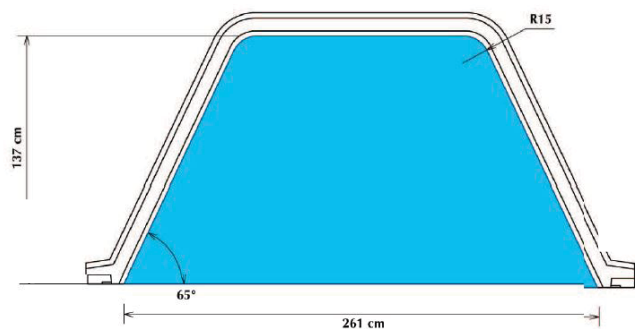

ESCALIER POUR PISCINE ENTERREEE

PHARAON

Entre la rigueur de l'escalier Droit et les courbes du Roman, Pharaon propose une alternative idéale. Formes douces et assises confortables en font un espace de relaxation totale.

Kit balnéo en option.

VUE DE DESSUS

VUE DE FACE

Plan de couverture

Modèle Pharaon 3 mètres :

Larg - intérieure	Larg. hors tout	Profondeur	Hauteur	Marches	Poids approx.	Qté/palette
2,24 m	3,00 m	1,39 m	1,10 m	4	82 kg	5/6

Coloris disponibles : Blanc - Bleu clair - Bleu france - Sable - Gris
 Hauteur de l'escalier standard : 1,10 m (*sur option : 1,06 m et 1,20 m).
 Disponible en dimensions métriques et impériales.

ESCALIERS ACRYLIQUES ET SOUS LINER - BALNEO - MURS FILTRANTS -
 MINI PISCINE - LOCAUX TECHNIQUES