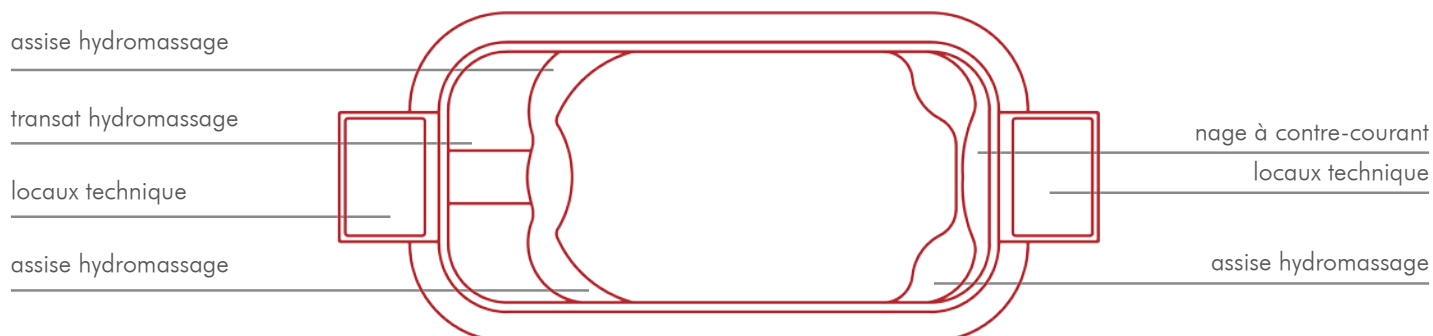

DIMENSIONS

L x P x H

Longueur intérieure : 4,62 m - Largeur intérieure : 2,14 m

Longueur extérieure avec les coffres techniques : 6,48 m - Largeur extérieure avec la structure périphérique: 2,80 m

Hauteur : 1,15 m - Volume d'eau : environ 7.500 litres - Surface: 9,65m²