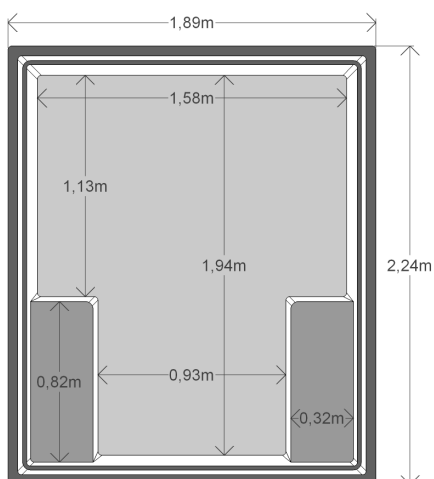

LOCAUX TECHNIQUES

GLOBO

côtes intérieures

côtes extérieures

RED POOL
composit pour piscine

ESCALIERS ACRYLIQUES ET SOUS LINER - BALNÈO - MURS FILTRANTS -
MINI PISCINE - LOCAUX TECHNIQUES