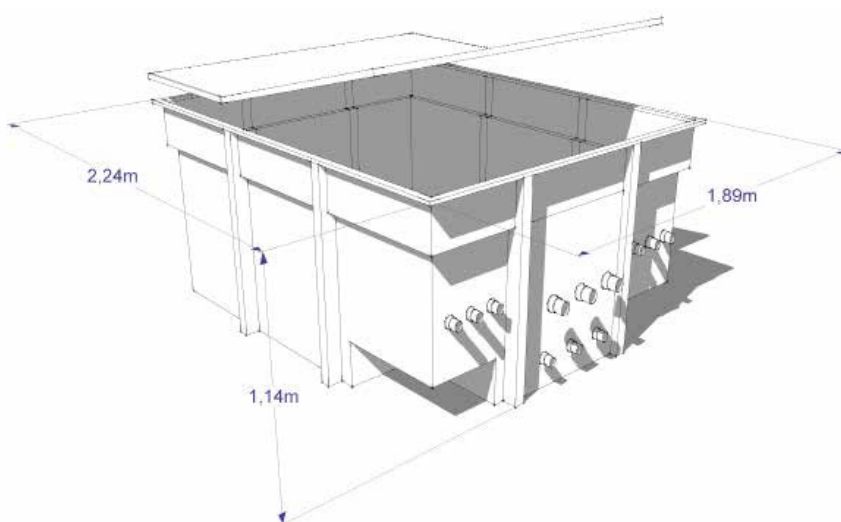

LOCAUX TECHNIQUES

GLOBO

côtes intérieures

côtes extérieures

RED POOL
composit pour piscine

ESCALIERS ACRYLIQUES ET SOUS LINER - BALNÈO - MURS FILTRANTS -
MINI PISCINE - LOCAUX TECHNIQUES