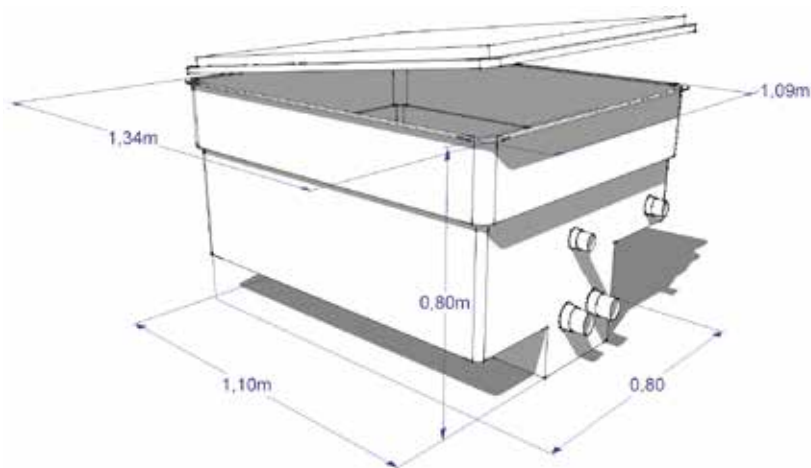

# LOCAUX TECHNIQUES

SEDICI

côtes intérieures

côtes extérieures

**RED POOL**  
composit pour piscine

ESCALIERS ACRYLIQUES ET SOUS LINER - BALNEO - MURS FILTRANTS -  
MINI PISCINE - LOCAUX TECHNIQUES