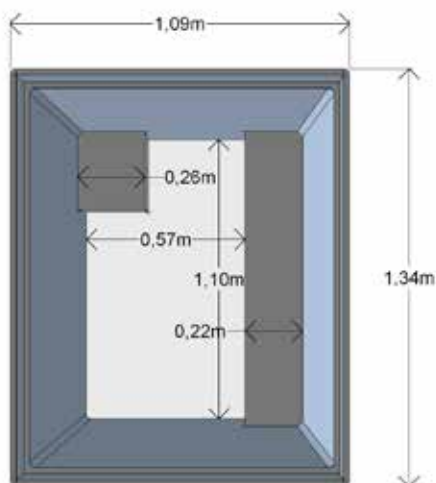

# LOCAUX TECHNIQUES

SEDICI

côtes intérieures

côtes extérieures

**RED POOL**  
composit pour piscine

ESCALIERS ACRYLIQUES ET SOUS LINER - BALNEO - MURS FILTRANTS -  
MINI PISCINE - LOCAUX TECHNIQUES