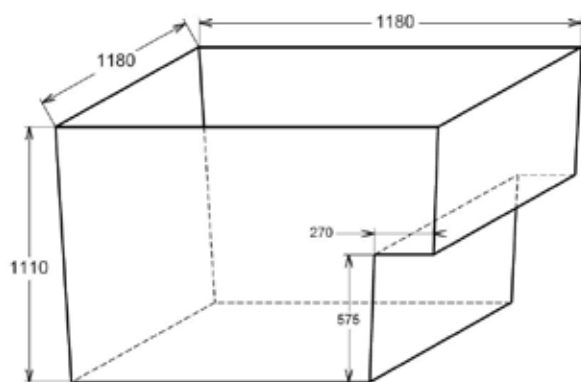

LOCAUX TECHNIQUES

LT 750

côtes intérieures

RED POOL
composit pour piscine

ESCALIERS ACRYLIQUES ET SOUS LINER - BALNÈO - MURS FILTRANTS -
MINI PISCINE - LOCAUX TECHNIQUES