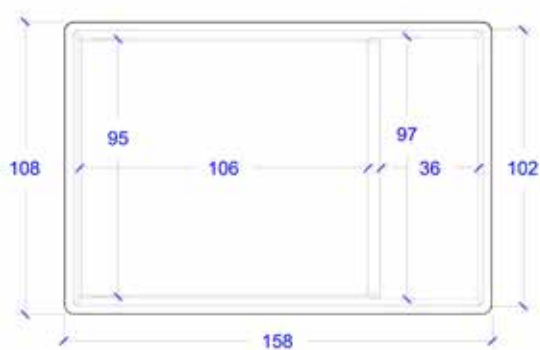

# LOCAUX TECHNIQUES

BELBO

côtes intérieures

côtes extérieures

RED POOL  
composit pour piscine

ESCALIERS ACRYLIQUES ET SOUS LINER - BALNEO - MURS FILTRANTS -  
MINI PISCINE - LOCAUX TECHNIQUES