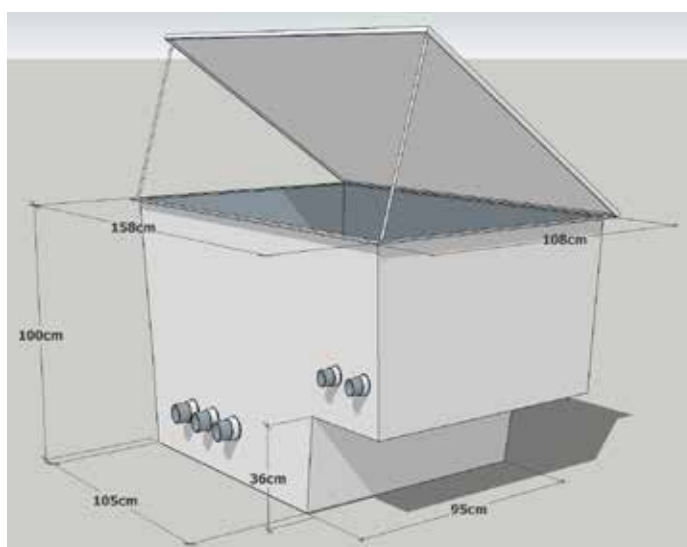

# LOCAUX TECHNIQUES

BELBO

côtes intérieures

côtes extérieures

RED POOL  
composit pour piscine

ESCALIERS ACRYLIQUES ET SOUS LINER - BALNEO - MURS FILTRANTS -  
MINI PISCINE - LOCAUX TECHNIQUES