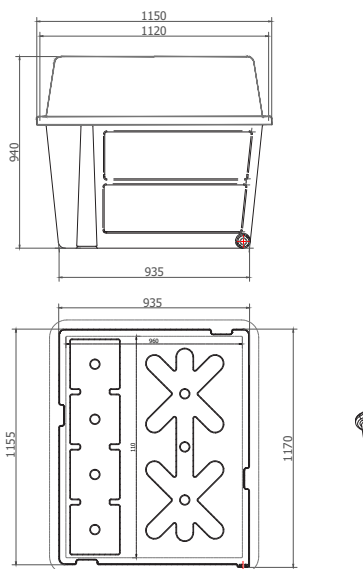

LOCAUX TECHNIQUES

ARCO

côtes intérieures

côtes extérieures

RED POOL
composit pour piscine

ESCALIERS ACRYLIQUES ET SOUS LINER - BALNEO - MURS FILTRANTS -
MINI PISCINE - LOCAUX TECHNIQUES