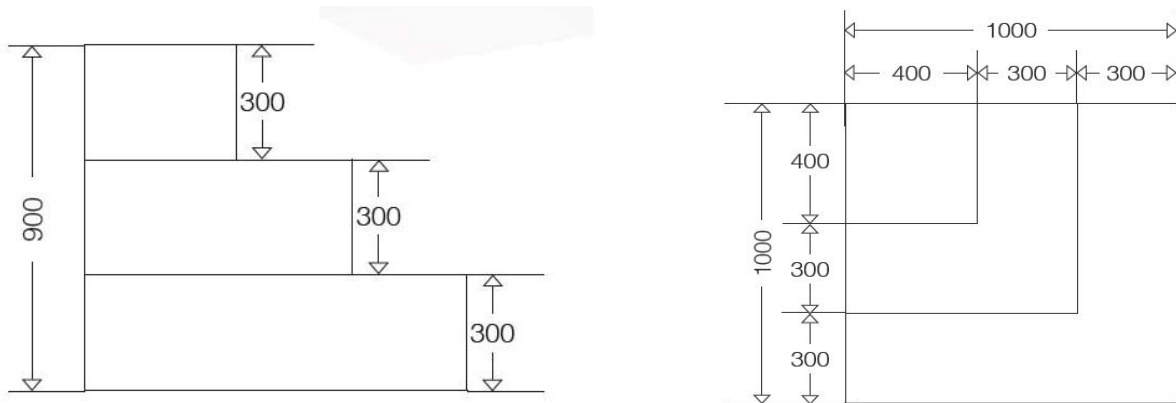

ESCALIER SOUS LINER

ESCALIER CARRE 3 MARCHES

Escalier carré - 3 marches :
Pour piscines hauteur 1,10 à 1,20 m
Livré avec le kit support

Longueur	Hauteur	Marches	Poids approx.
1 m x1 m	0,90 m	3	33 kg