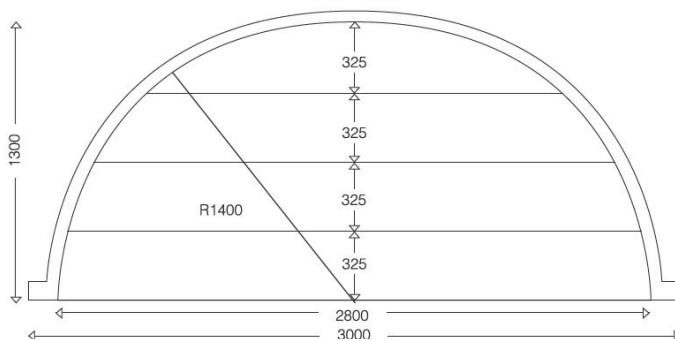

ESCALIER SOUS LINER

ESCALIER ROMAN 300

Escalier roman 3.00 m - 4 marches :
Pour piscines hauteur 1,50 m

Longueur	Hauteur	Marches	Poids approx.
3,00 m	1,50 m	4	60 kg