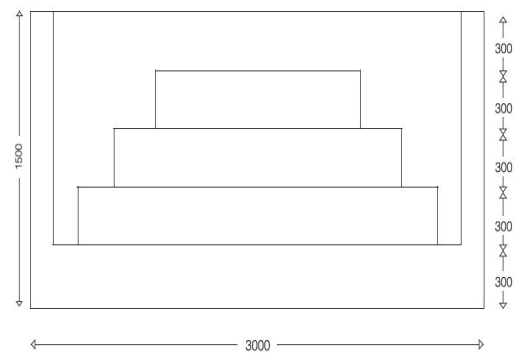

ESCALIER SOUS LINER

ESCALIER ROMAN 300

Escalier roman 3.00 m - 4 marches :
Pour piscines hauteur 1,50 m

Longueur	Hauteur	Marches	Poids approx.
3,00 m	1,50 m	4	60 kg