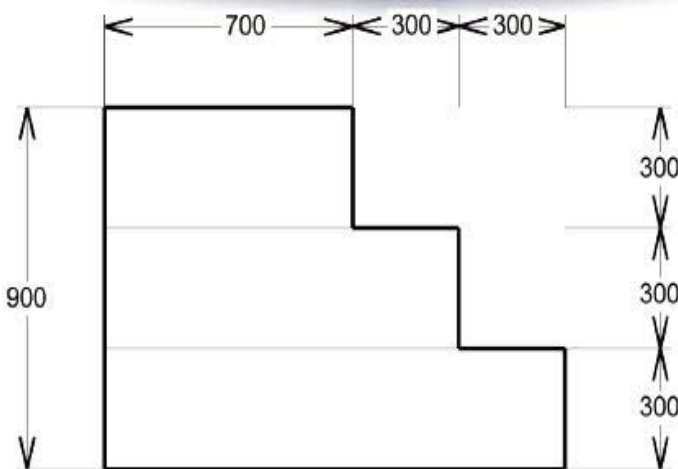

ESCALIER SOUS LINER

ESCALIER QUART DE ROND 3 MARCHES

Escalier quart de rond - 3 marches :
Pour piscines Hauteur 1,06 mètres - 1,10 mètres et 1,20 mètres
Livré avec un kit support

Rayon extérieur	Hauteur	Marches	Poids approx.
1300	0,90 m	3	25 kg