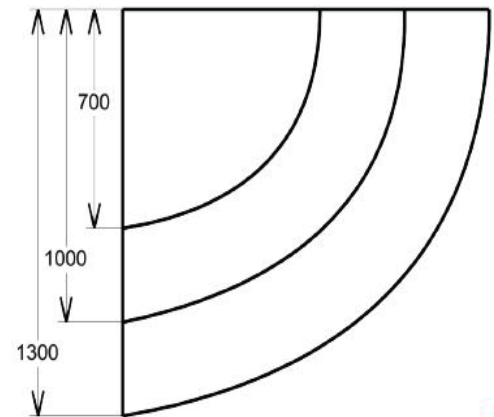

ESCALIER SOUS LINER

ESCALIER QUART DE ROND 3 MARCHES

Escalier quart de rond - 3 marches :
Pour piscines Hauteur 1,06 mètres - 1,10 mètres et 1,20 mètres
Livré avec un kit support

Rayon extérieur	Hauteur	Marches	Poids approx.
1300	0,90 m	3	25 kg