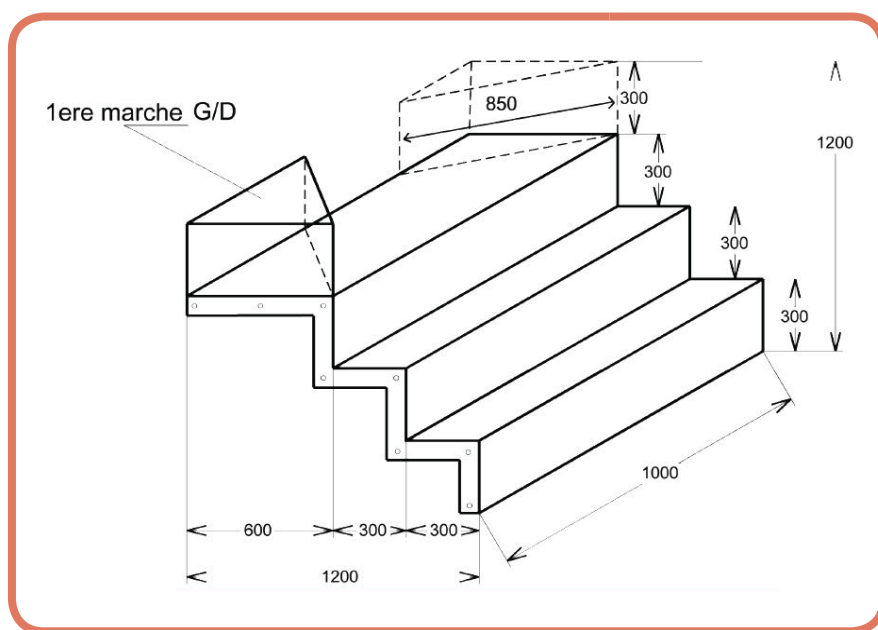

# ESCALIER SOUS LINER

## ESCALIER PLAGE MODULAIRE 4 MARCHES

Escalier Plage modulaire - 4 marches :  
Pour piscines Hauteur 1,10 à 1,20 m  
Livré avec un kit support

Longuer module	Hauteur	Marches	Poids approx.
0,50 m	1,20 m	4	17 kg
1 m	1,20 m	4	33 kg