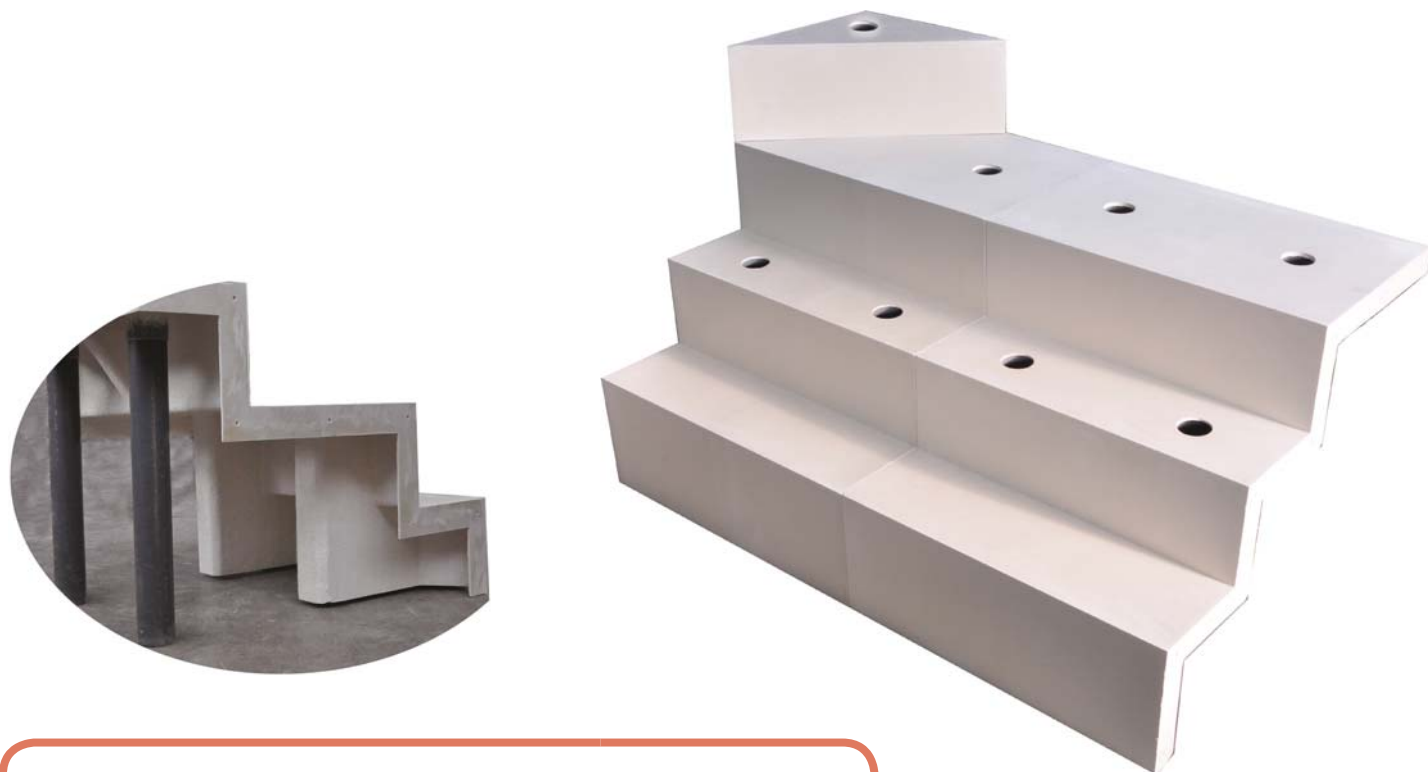

# ESCALIER SOUS LINER

## ESCALIER PLAGE MODULAIRE 4 MARCHES

Escalier Plage modulaire - 4 marches :  
Pour piscines Hauteur 1,10 à 1,20 m  
Livré avec un kit support

Longuer module	Hauteur	Marches	Poids approx.
0,50 m	1,20 m	4	17 kg
1 m	1,20 m	4	33 kg