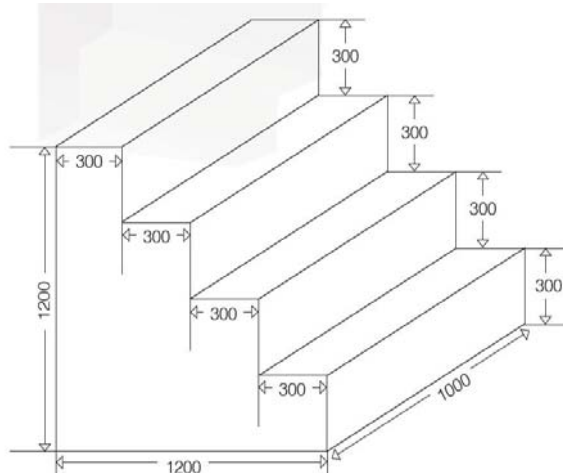

ESCALIER SOUS LINER

ESCALIER DROIT 4 MARCHES

Escalier droit - 4 marches :
Pour piscines hauteur 1,50 m
Livré avec le kit support

Longueur	Hauteur	Marches	Poids approx.
1,20 m	1,20 m	4	53 kg