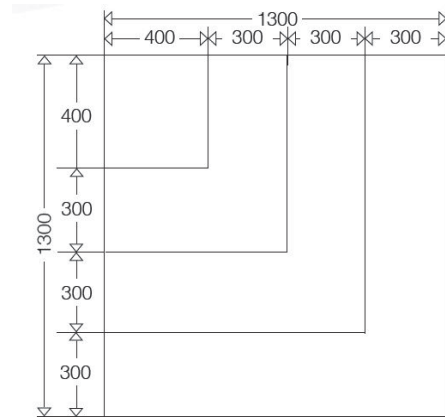

ESCALIER SOUS LINER

ESCALIER CARRE 4 MARCHES

Escalier carré - 4 marches :
Pour piscines hauteur 1,50 m
Livré avec le kit support

| Longueur | Hauteur | Marches | Poids approx. |
|---------------|---------|---------|---------------|
| 1,30 x 1,30 m | 1,20 m | 4 | 40 kg |