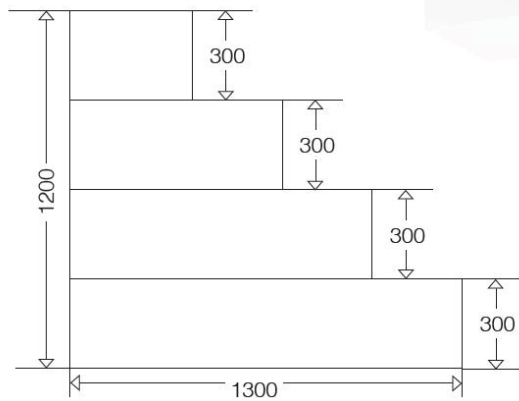

ESCALIER SOUS LINER

ESCALIER CARRE 4 MARCHES

Escalier carré - 4 marches :
Pour piscines hauteur 1,50 m
Livré avec le kit support

| Longueur | Hauteur | Marches | Poids approx. |
|---------------|---------|---------|---------------|
| 1,30 x 1,30 m | 1,20 m | 4 | 40 kg |