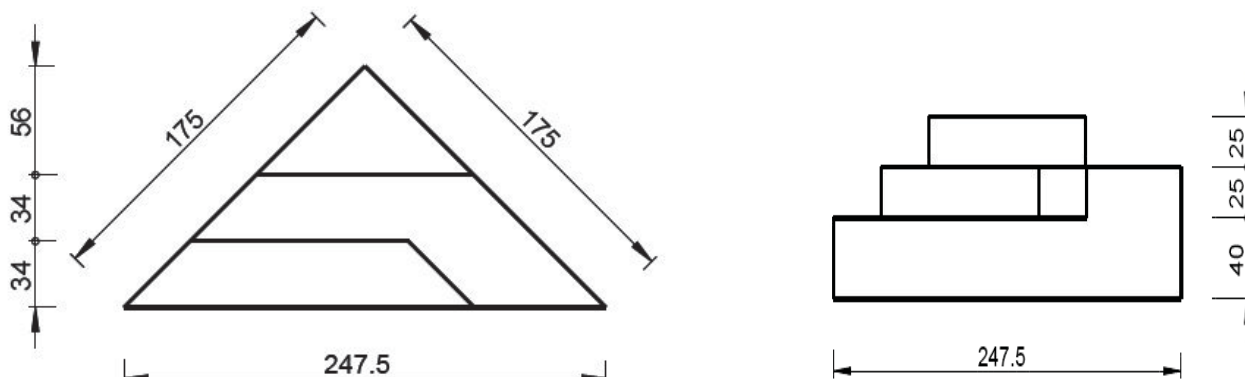

ESCALIER SOUS LINER

ESCALIER D'ANGLE BANQUETTE

Escalier d'angle banquette - 1,75 mètres - 3 marches :
Pour piscines hauteur 1,06 mètres - 1,10 mètres et 1,20 mètres
Livré avec un kit support

Larg - intérieure	Hauteur	Marches	Poids approx.
1,75 x 1,75 m	0,90 m	3	37 kg