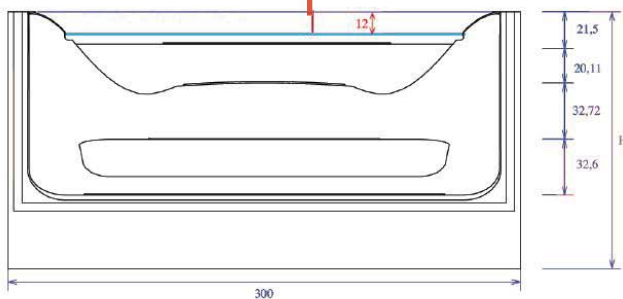

VUE DE DESSUS

VUE DE FACE

Plan de couverture

Modèle Sunwave - 3.00 mètres :

Larg - intérieure	Larg. hors tout	Profondeur	Hauteur	Marches	Poids approx.	Qté/palette
2,75 m	3,00 m	1,56 m	1,50 m	3	95 kg	5

Coloris disponibles : Blanc - Bleu clair - Bleu france - Sable - Gris

Hauteur de l'escalier standard : 1,50 m

Disponible en dimensions métriques et impériales.

ESCALIERS ACRYLIQUES ET SOUS LINER - BALNEO - MURS FILTRANTS -
MINI PISCINE - LOCAUX TECHNIQUES