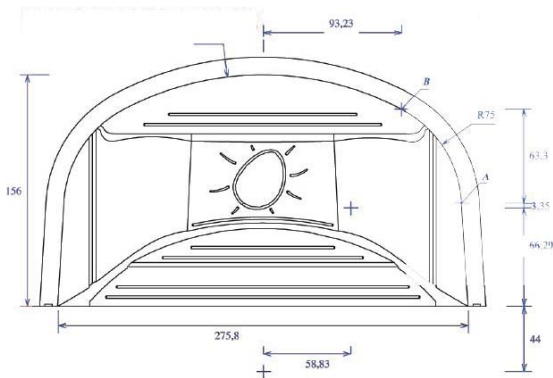

ESCALIER POUR PISCINE ENTERREE

SUNWAVE

Une vague de plaisir et de relaxation sous le signe du soleil ! La forme originale de cet escalier, tout comme les deux repose-tête intégrés, permettent à deux personnes d'adopter une position allongée poussant au farniente.

VUE DE DESSUS

VUE DE FACE

Plan de couverture

Modèle Sunwave - 3.00 mètres :

Larg - intérieure	Larg. hors tout	Profondeur	Hauteur	Marches	Poids approx.	Qté/palette
2,75 m	3,00 m	1,56 m	1,50 m	3	95 kg	5

Coloris disponibles : Blanc - Bleu clair - Bleu france - Sable - Gris

Hauteur de l'escalier standard : 1,50 m

Disponible en dimensions métriques et impériales.

ESCALIERS ACRYLIQUES ET SOUS LINER - BALNEO - MURS FILTRANTS -
MINI PISCINE - LOCAUX TECHNIQUES