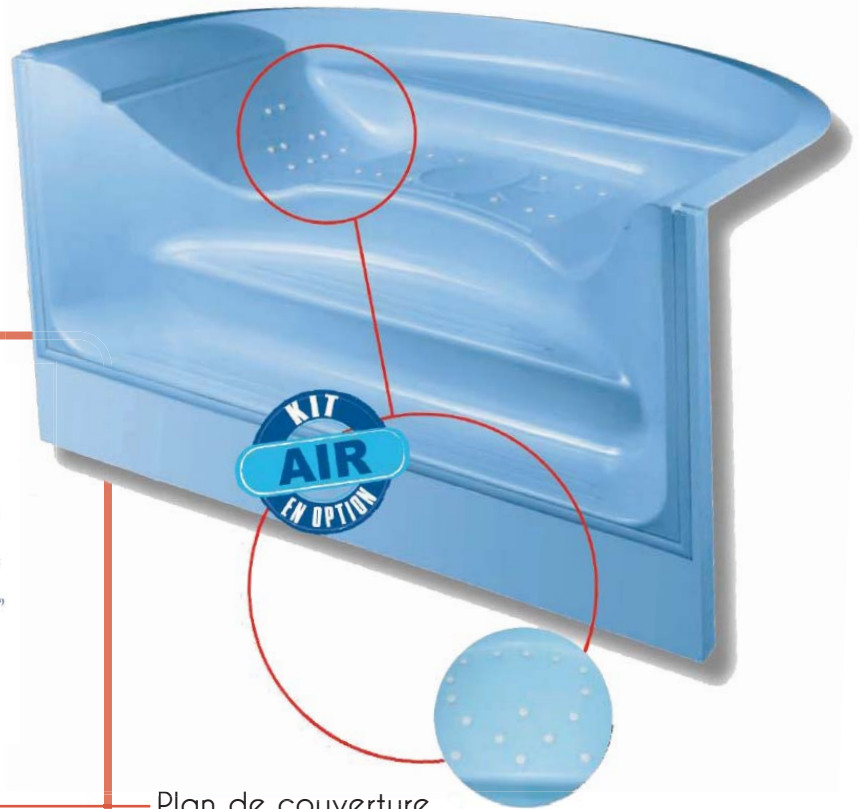

ESCALIER POUR PISCINE ENTERREE

SUNWAVE

Une vague de plaisir et de relaxation sous le signe du soleil ! La forme originale de cet escalier, tout comme les deux repose-tête intégrés, permettent à deux personnes d'adopter une position allongée poussant au farniente.

VUE DE DESSUS

VUE DE FACE

Plan de couverture

Modèle Sunwave - 3.00 mètres :

Larg - intérieure	Larg. hors tout	Profondeur	Hauteur	Marches	Poids approx.	Qté/palette
2,75 m	3,00 m	1,56 m	1,50 m	3	95 kg	5

Coloris disponibles : Blanc - Bleu clair - Bleu france - Sable - Gris

Hauteur de l'escalier standard : 1,50 m

Disponible en dimensions métriques et impériales.

ESCALIERS ACRYLIQUES ET SOUS LINER - BALNEO - MURS FILTRANTS -
MINI PISCINE - LOCAUX TECHNIQUES