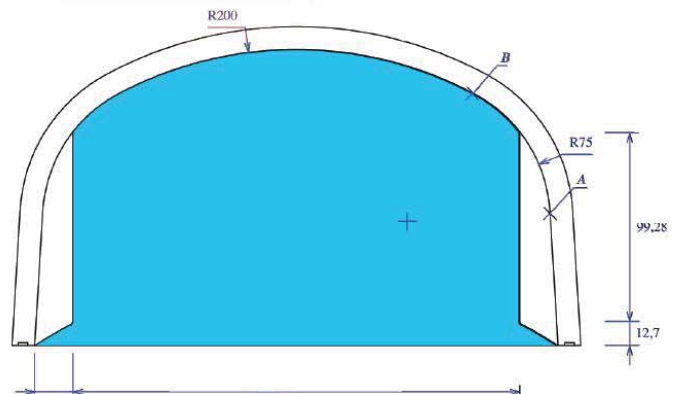

ESCALIER POUR PISCINE ENTERREE

SUNWAVE

Une vague de plaisir et de relaxation sous le signe du soleil ! La forme originale de cet escalier, tout comme les deux repose-tête intégrés, permettent à deux personnes d'adopter une position allongée poussant au farniente.

VUE DE DESSUS

VUE DE FACE

Plan de couverture

Modèle Sunwave - 3.00 mètres :

Larg - intérieure	Larg. hors tout	Profondeur	Hauteur	Marches	Poids approx.	Qté/palette
2,75 m	3,00 m	1,56 m	1,50 m	3	95 kg	5

Coloris disponibles : Blanc - Bleu clair - Bleu france - Sable - Gris

Hauteur de l'escalier standard : 1,50 m

Disponible en dimensions métriques et impériales.

ESCALIERS ACRYLIQUES ET SOUS LINER - BALNEO - MURS FILTRANTS -
MINI PISCINE - LOCAUX TECHNIQUES