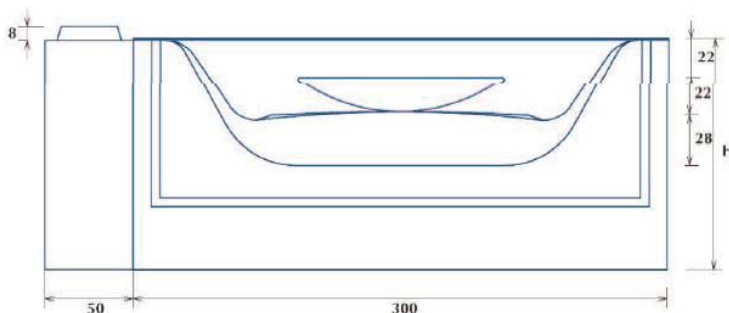

ESCALE

BALNÉO

- > Permet d'accueillir plusieurs personnes
- > Assise spacieuse et confortable
- > Buses orientables et réglables
- > Procurent tous les bienfaits de hydrothérapie

VUE DE DESSUS

VUE DE FACE

1 escalier et son local technique intégré en matériaux composite, comprenant :

- 1 couvercle avec fermeture de sécurité
- 1 pompe de 1,5 cv
- 1 coffret électrique avec protection différentielle

- 6 buses de massage rotatives «eau-air»
- 1 bouton de commande (réglable débit air des 3 buses gauches)
- 1 bouton de commande (réglable débit air des 3 buses droites)
- 1 bouton de commande marche/arrêt Pompe