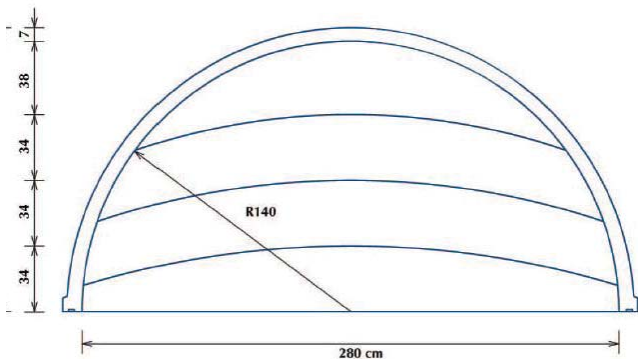

ESCALIER POUR PISCINE ENTERREE

ROMAN 300-4

VUE DE DESSUS

VUE DE FACE

Modèle Roman 3 mètres - 4 marches :

Larg - intérieure	Larg. hors tout	Profondeur	Hauteur	Marches	Poids approx.	Qté/palette
2,80 m	3,00 m	1,40 m	1,10 m	4	87 kg	5

Coloris disponibles : Blanc - Bleu clair - Bleu france - Sable - Gris
Hauteur de l'escalier standard : 1,10 m (*sur option : 1,06 m et 1,20 m).
Disponible en dimensions métriques et impériales.

ESCALIERS ACRYLIQUES ET SOUS LINER - BALNEO - MURS FILTRANTS -
MINI PISCINE - LOCAUX TECHNIQUES