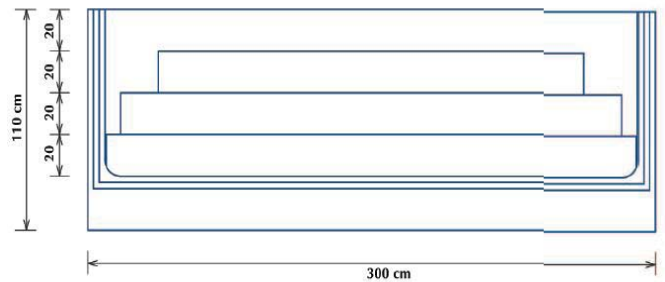

ESCALIER POUR PISCINE ENTERREE

ROMAN 300-4

VUE DE DESSUS

VUE DE FACE

Modèle Roman 3 mètres - 4 marches :

Larg - intérieure	Larg. hors tout	Profondeur	Hauteur	Marches	Poids approx.	Qté/palette
2,80 m	3,00 m	1,40 m	1,10 m	4	87 kg	5

Coloris disponibles : Blanc - Bleu clair - Bleu france - Sable - Gris
Hauteur de l'escalier standard : 1,10 m (*sur option : 1,06 m et 1,20 m).
Disponible en dimensions métriques et impériales.

ESCALIERS ACRYLIQUES ET SOUS LINER - BALNEO - MURS FILTRANTS -
MINI PISCINE - LOCAUX TECHNIQUES