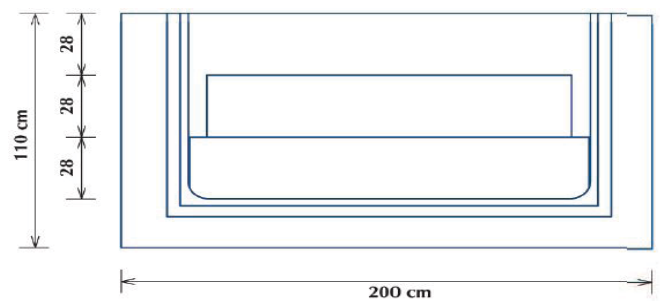

ESCALIER POUR PISCINE ENTERREE

ROMAN 300

VUE DE DESSUS

VUE DE FACE

Modèle Roman 3 mètres - 3 marches :

Larg - intérieure	Larg. hors tout	Profondeur	Hauteur	Marches	Poids approx.	V/palette
2,60 m	3,00 m	1,25 m	1,10 m	3	85 kg	5/7

Coloris disponibles : Blanc - Bleu clair - Bleu france - Sable - Gris
Hauteur de l'escalier standard : 1,10 m (*sur option : 1,06 m et 1,20 m).
Disponible en dimensions métriques et impériales.

ESCALIERS ACRYLIQUES ET SOUS LINER - BALNEO - MURS FILTRANTS -
MINI PISCINE - LOCAUX TECHNIQUES