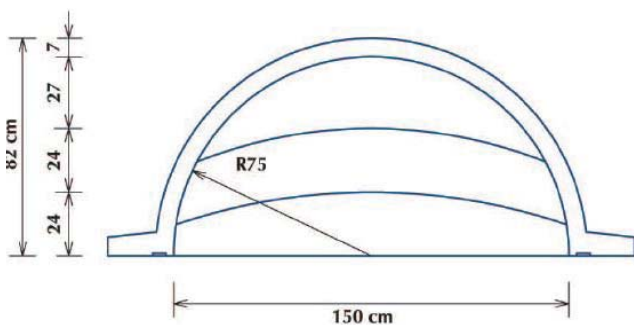

ESCALIER POUR PISCINE ENTERREE

ROMAN 300

VUE DE DESSUS

VUE DE FACE

Modèle Roman 3 mètres - 3 marches :

Larg - intérieure	Larg. hors tout	Profondeur	Hauteur	Marches	Poids approx.	V/palette
2,60 m	3,00 m	1,25 m	1,10 m	3	85 kg	5/7

Coloris disponibles : Blanc - Bleu clair - Bleu france - Sable - Gris
Hauteur de l'escalier standard : 1,10 m (*sur option : 1,06 m et 1,20 m).
Disponible en dimensions métriques et impériales.

ESCALIERS ACRYLIQUES ET SOUS LINER - BALNEO - MURS FILTRANTS -
MINI PISCINE - LOCAUX TECHNIQUES