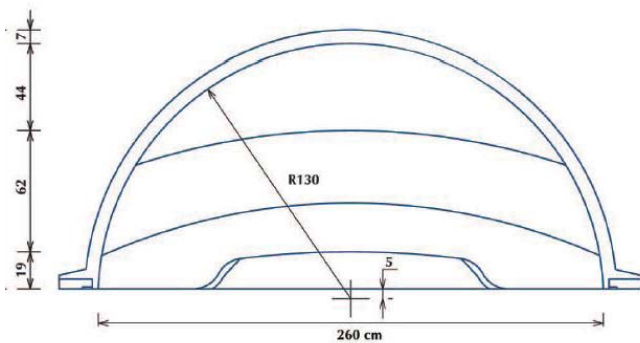

ESCALIER POUR PISCINE ENTERREE

ROMAN 300-150

VUE DE DESSUS

VUE DE FACE

Modèle Roman 3 mètres - Hauteur 1,50 m :

Larg - intérieure	Larg. hors tout	Profondeur	Hauteur	Marches	Poids approx.	Qté/palette
2,60 m	3,00 m	1,25 m	1,50 m	4	95 kg	5/7