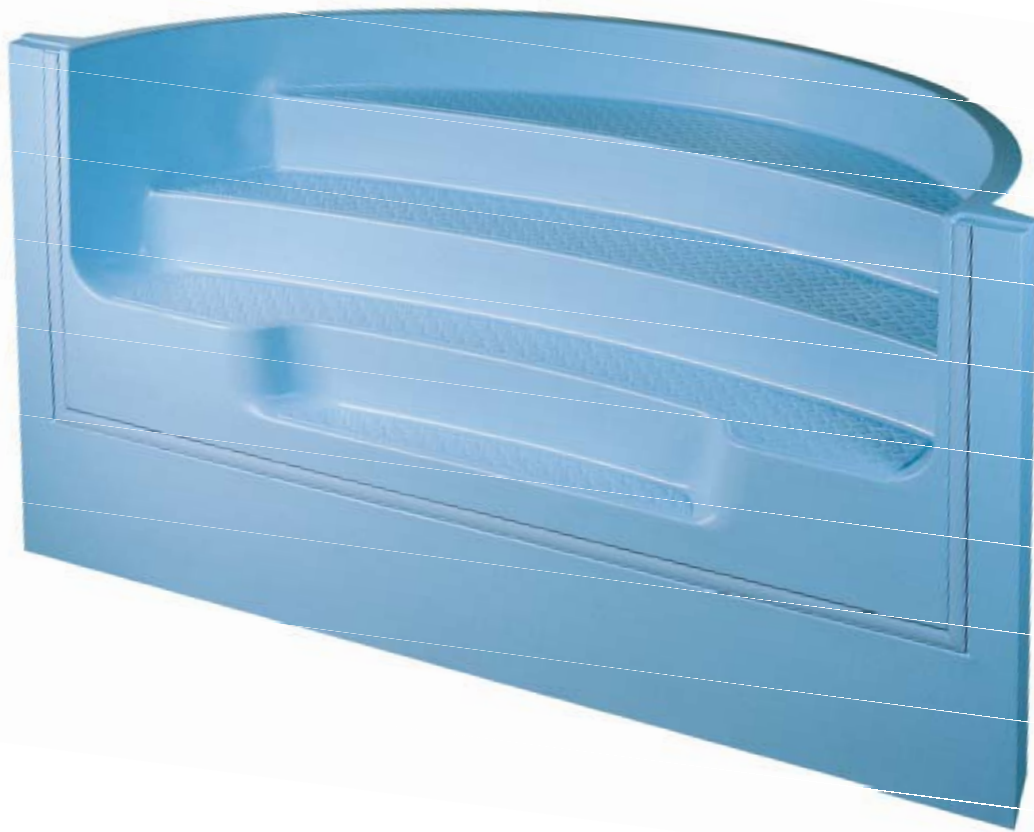

ESCALIER POUR PISCINE ENTERREE

ROMAN 300-150

VUE DE DESSUS

VUE DE FACE

Modèle Roman 3 mètres - Hauteur 1,50 m :

Larg - intérieure	Larg. hors tout	Profondeur	Hauteur	Marches	Poids approx.	Qté/palette
2,60 m	3,00 m	1,25 m	1,50 m	4	95 kg	5/7

Coloris disponibles : Blanc - Bleu clair - Bleu france - Sable - Gris
Disponible en dimensions métriques et impériales.

ESCALIERS ACRYLIQUES ET SOUS LINER - BALNEO - MURS FILTRANTS -
MINI PISCINE - LOCAUX TECHNIQUES