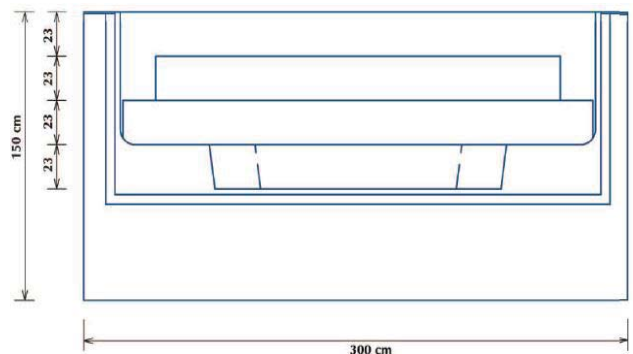

ESCALIER POUR PISCINE ENTERREE

ROMAN 300-150

VUE DE DESSUS

VUE DE FACE

Modèle Roman 3 mètres - Hauteur 1,50 m :

Larg - intérieure	Larg. hors tout	Profondeur	Hauteur	Marches	Poids approx.	Qté/palette
2,60 m	3,00 m	1,25 m	1,50 m	4	95 kg	5/7

Coloris disponibles : Blanc - Bleu clair - Bleu france - Sable - Gris
Disponible en dimensions métriques et impériales.

ESCALIERS ACRYLIQUES ET SOUS LINER - BALNEO - MURS FILTRANTS -
MINI PISCINE - LOCAUX TECHNIQUES