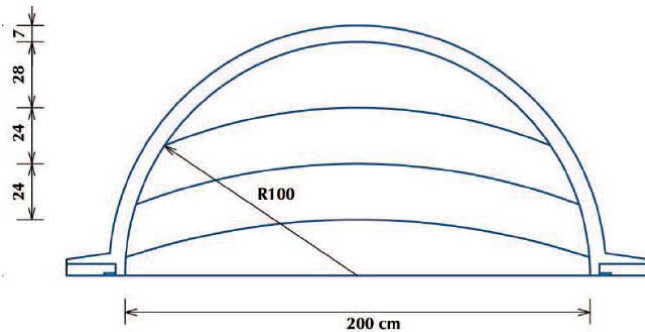

ESCALIER POUR PISCINE ENTERREE

ROMAN 250

VUE DE DESSUS

VUE DE FACE

Modèle Roman 2,50 mètres:

Larg - intérieure	Larg. hors tout	Profondeur	Hauteur	Marches	Poids approx.	Qté/palette
2,00 m	2,50 m	1,00 m	1,10 m	4	59 kg	6/8

Coloris disponibles : Blanc - Bleu clair - Bleu france - Sable - Gris
Hauteur de l'escalier standard : 1,10 m (*sur option : 1,06 m et 1,20 m).
Disponible en dimensions métriques et impériales.

ESCALIERS ACRYLIQUES ET SOUS LINER - BALNEO - MURS FILTRANTS -
MINI PISCINE - LOCAUX TECHNIQUES