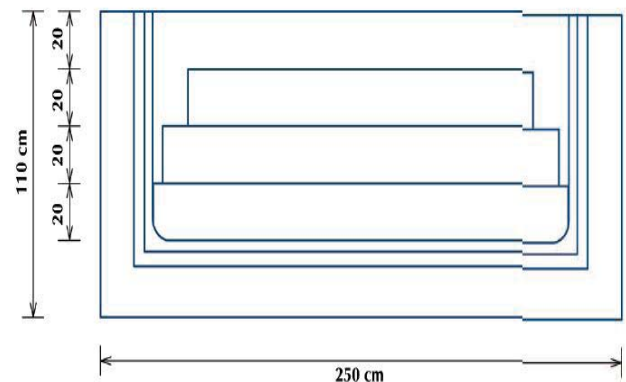

ESCALIER POUR PISCINE ENTERREE

ROMAN 250

VUE DE DESSUS

VUE DE FACE

Modèle Roman 2,50 mètres:

Larg - intérieure	Larg. hors tout	Profondeur	Hauteur	Marches	Poids approx.	Qté/palette
2,00 m	2,50 m	1,00 m	1,10 m	4	59 kg	6/8

Coloris disponibles : Blanc - Bleu clair - Bleu france - Sable - Gris
Hauteur de l'escalier standard : 1,10 m (*sur option : 1,06 m et 1,20 m).
Disponible en dimensions métriques et impériales.

ESCALIERS ACRYLIQUES ET SOUS LINER - BALNEO - MURS FILTRANTS -
MINI PISCINE - LOCAUX TECHNIQUES