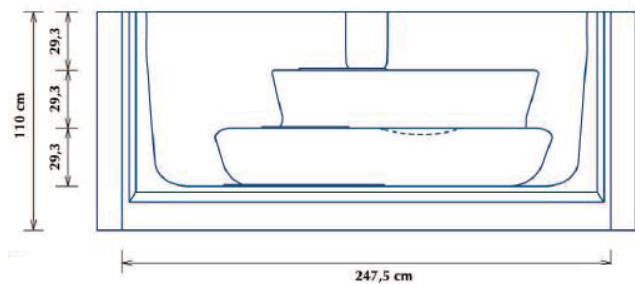

ESCALIER POUR PISCINE ENTERREE

RIVAGE

Ce véritable escalier aux marches larges et confortables s'intègre dans un angle droit de votre bassin sans en modifier les contours. Original et accueillant, il ménage une assise confortable tout en permettant l'accès au bain par des marches larges et sécurisantes.

Kit balnéo en option.

VUE DE DESSUS

VUE DE FACE

Modèle Rivage - Escalier d'angle :

Larg - intérieure	Hauteur	Marches	Poids approx.	Qté/palette
1,75x1,75 m	1,10 m	3	79 kg	5/7

Coloris disponibles : Blanc - Bleu clair - Bleu france - Sable - Gris
Hauteur de l'escalier standard : 1,10 m (*sur option : 1,06 m et 1,20 m).
Disponible en dimensions métriques et impériales.