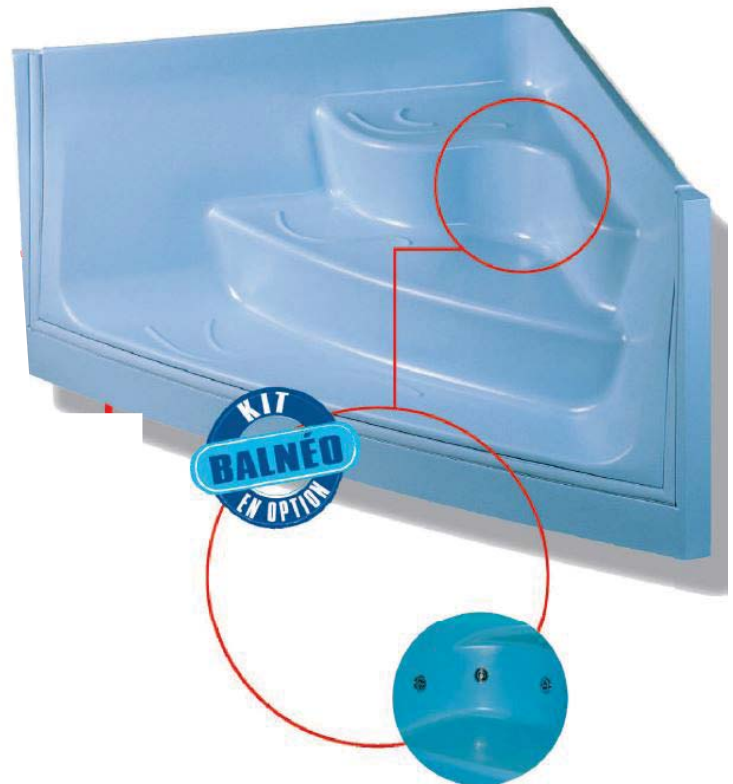

ESCALIER POUR PISCINE ENTERREE

RIVAGE

Ce véritable escalier aux marches larges et confortables s'intègre dans un angle droit de votre bassin sans en modifier les contours. Original et accueillant, il ménage une assise confortable tout en permettant l'accès au bain par des marches larges et sécurisantes.

Kit balnéo en option.

VUE DE DESSUS

VUE DE FACE

Modèle Rivage - Escalier d'angle :

Larg - intérieure	Hauteur	Marches	Poids approx.	Qté/palette
1,75x1,75 m	1,10 m	3	79 kg	5/7

Coloris disponibles : Blanc - Bleu clair - Bleu france - Sable - Gris
Hauteur de l'escalier standard : 1,10 m (*sur option : 1,06 m et 1,20 m).
Disponible en dimensions métriques et impériales.