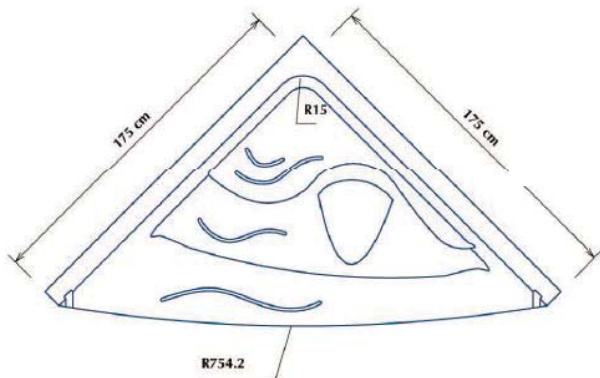

ESCALIER POUR PISCINE ENTERREE

RIVAGE

Ce véritable escalier aux marches larges et confortables s'intègre dans un angle droit de votre bassin sans en modifier les contours. Original et accueillant, il ménage une assise confortable tout en permettant l'accès au bain par des marches larges et sécurisantes.

Kit balnéo en option.

VUE DE DESSUS

VUE DE FACE

Modèle Rivage - Escalier d'angle :

Larg - intérieure	Hauteur	Marches	Poids approx.	Qté/palette
1,75x1,75 m	1,10 m	3	79 kg	5/7

Coloris disponibles : Blanc - Bleu clair - Bleu france - Sable - Gris
Hauteur de l'escalier standard : 1,10 m (*sur option : 1,06 m et 1,20 m).
Disponible en dimensions métriques et impériales.