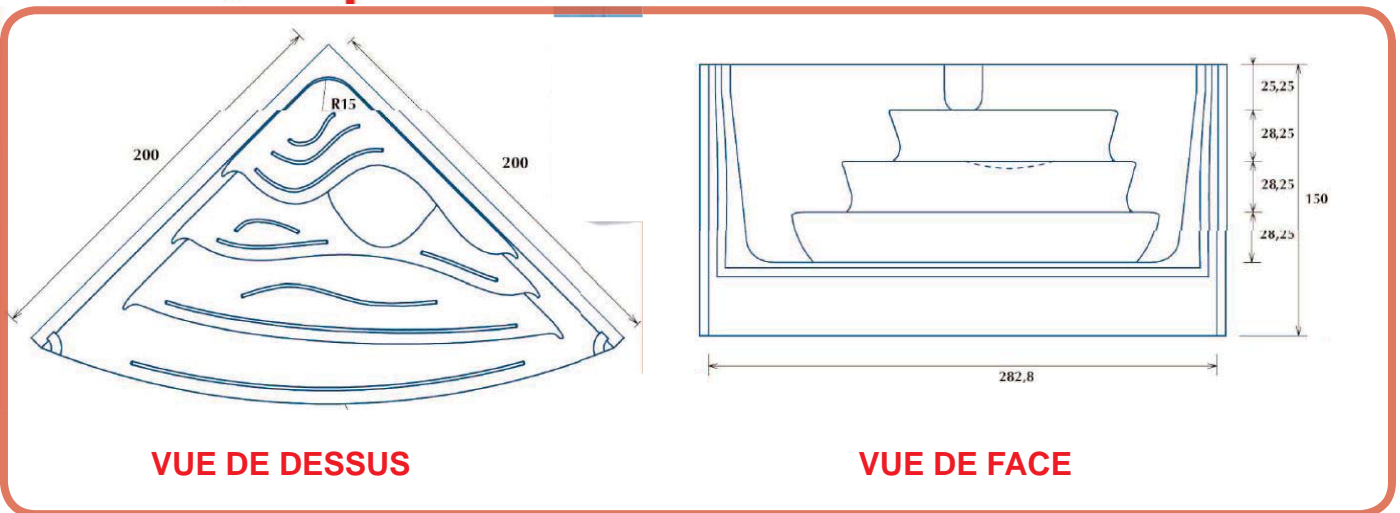

ESCALIER POUR PISCINE ENTERREE

RIVAGE 150

Ce véritable escalier aux marches larges et confortables s'intègre dans un angle droit de votre bassin sans en modifier les contours. Original et accueillant, il ménage une assise confortable tout en permettant l'accès au bain par des marches larges et sécurisantes.

Kit balnéo en option.

VUE DE DESSUS

VUE DE FACE

Modèle Rivage 150 - Escalier d'angle :

Larg - intérieure	Hauteur	Marches	Poids approx.	Qté/palette
2,00 x2,00 m	1,50 m	4	90 kg	4

Coloris disponibles : Blanc - Bleu clair - Bleu france - Sable - Gris

Hauteur de l'escalier standard : 1,50 m. Disponible en dimensions métriques et impériales.

ESCALIERS ACRYLIQUES ET SOUS LINER - BALNEO - MURS FILTRANTS -
MINI PISCINE - LOCAUX TECHNIQUES