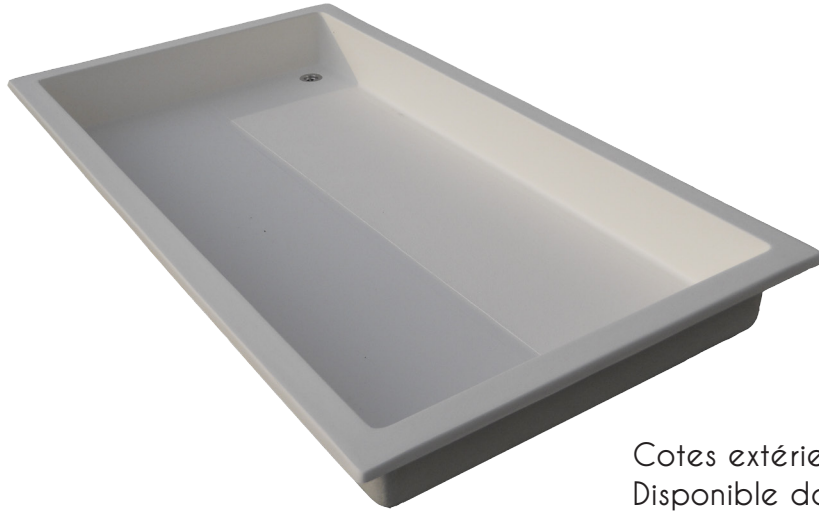

VASQUES DE PIED

Cotes extérieures
Disponible dans toutes les couleurs

Vasqus des pieds accessibilité
cotes extérieures
Disponible dans toutes les couleurs

RED POOL
composit pour piscine

ESCALIERS ACRYLIQUES ET SOUS LINER - BALNEO - MURS FILTRANTS -
MINI PISCINE - LOCAUX TECHNIQUES