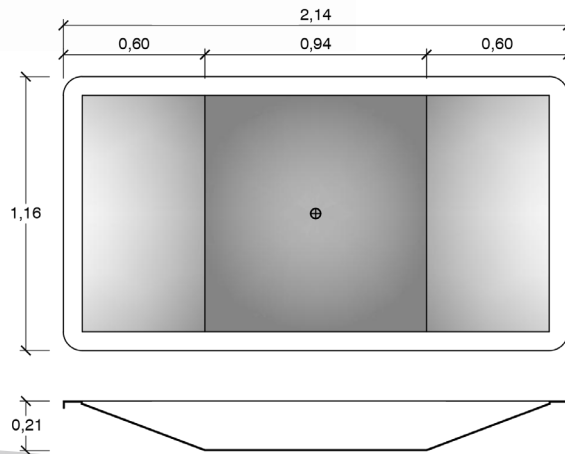

VASQUES DE PIED

Cotes extérieures
Disponible dans toutes les couleurs

Vasqus des pieds accessibilité
cotes extérieures
Disponible dans toutes les couleurs

RED POOL
composit pour piscine

ESCALIERS ACRYLIQUES ET SOUS LINER - BALNEO - MURS FILTRANTS -
MINI PISCINE - LOCAUX TECHNIQUES