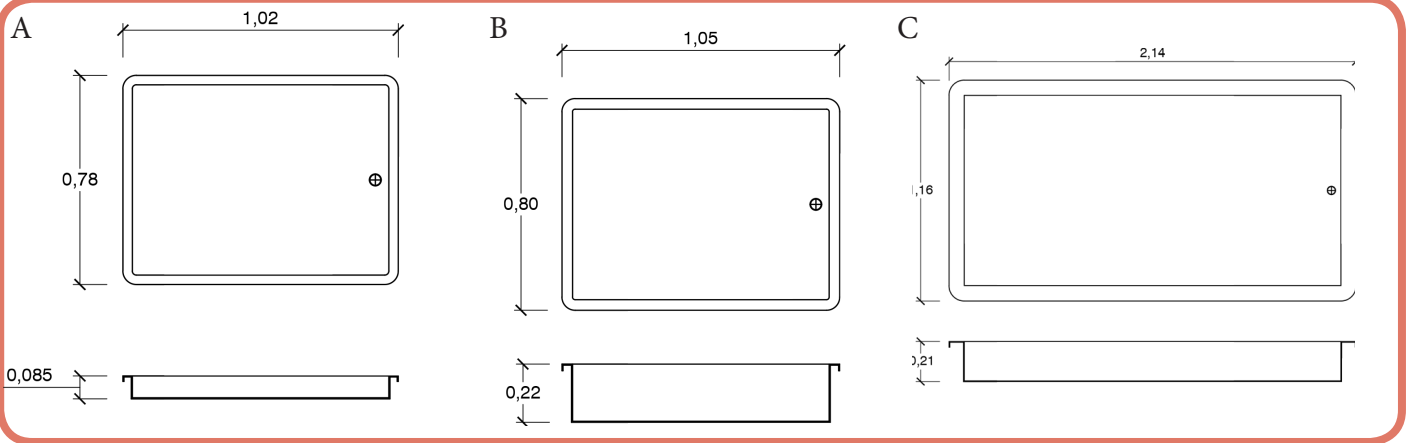

VASQUES DE PIED

Cotes extérieures
Disponible dans toutes les couleurs

Vasqus des pieds accessibilité
cotes extérieures
Disponible dans toutes les couleurs

RED POOL
composit pour piscine

ESCALIERS ACRYLIQUES ET SOUS LINER - BALNEO - MURS FILTRANTS -
MINI PISCINE - LOCAUX TECHNIQUES