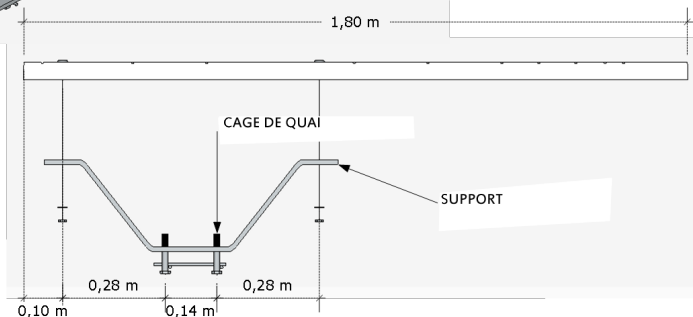

TRAMPOLINE

ULISSE

Trampoline "Ulisse 1,80/2,20 m x 0,40 m
cotes extérieures
Disponible dans toutes les couleurs

RED POOL
composit pour piscine

ESCALIERS ACRYLIQUES ET SOUS LINER - BALNEO - MURS FILTRANTS -
MINI PISCINE - LOCAUX TECHNIQUES