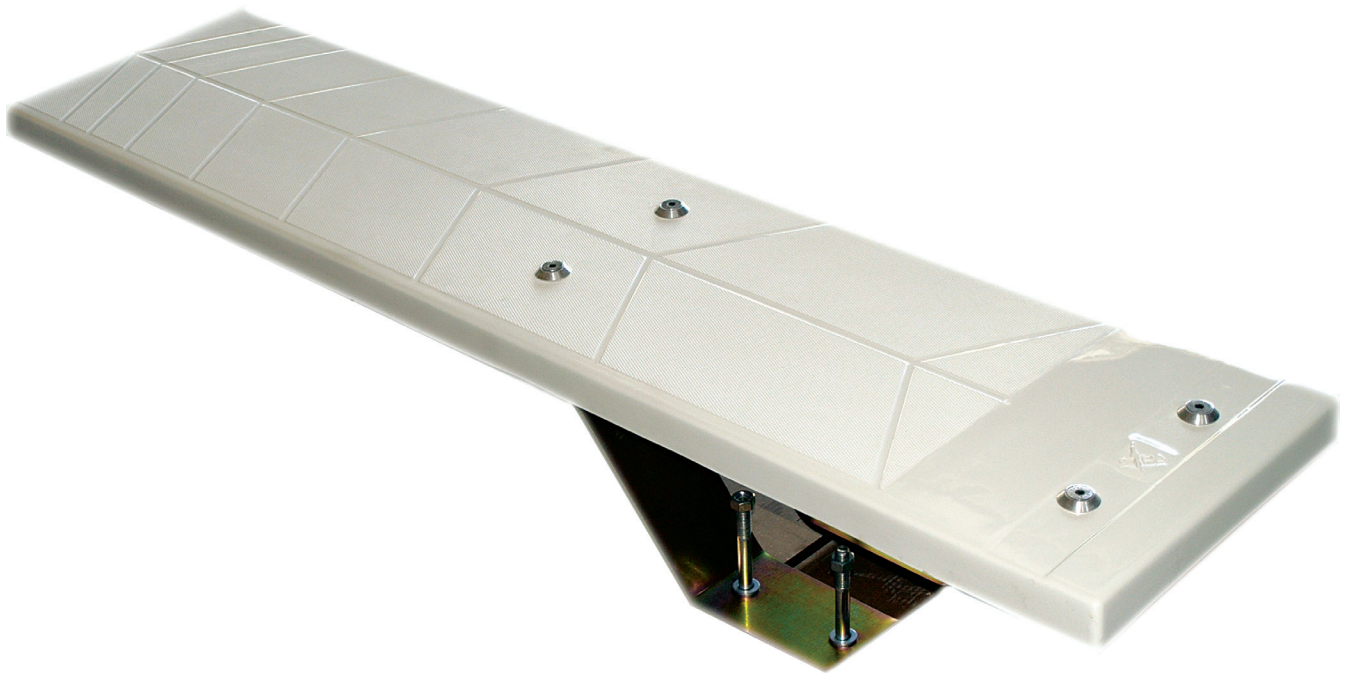

TRAMPOLINE

ULISSE

Trampoline "Ulisse 1,80/2,20 m x 0,40 m
cotes extérieures
Disponible dans toutes les couleurs

RED POOL
composit pour piscine

ESCALIERS ACRYLIQUES ET SOUS LINER - BALNEO - MURS FILTRANTS -
MINI PISCINE - LOCAUX TECHNIQUES