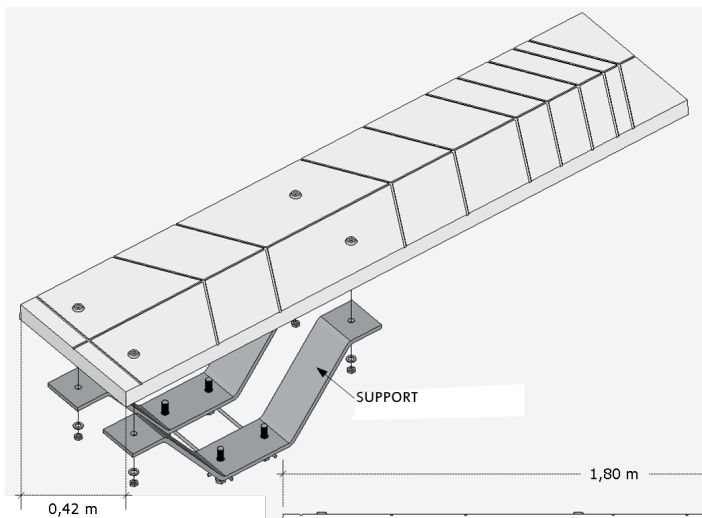

TRAMPOLINE

ULISSE

Trampoline "Ulisse 1,80/2,20 m x 0,40 m
cotes extérieures
Disponible dans toutes les couleurs

RED POOL
composit pour piscine

ESCALIERS ACRYLIQUES ET SOUS LINER - BALNEO - MURS FILTRANTS -
MINI PISCINE - LOCAUX TECHNIQUES