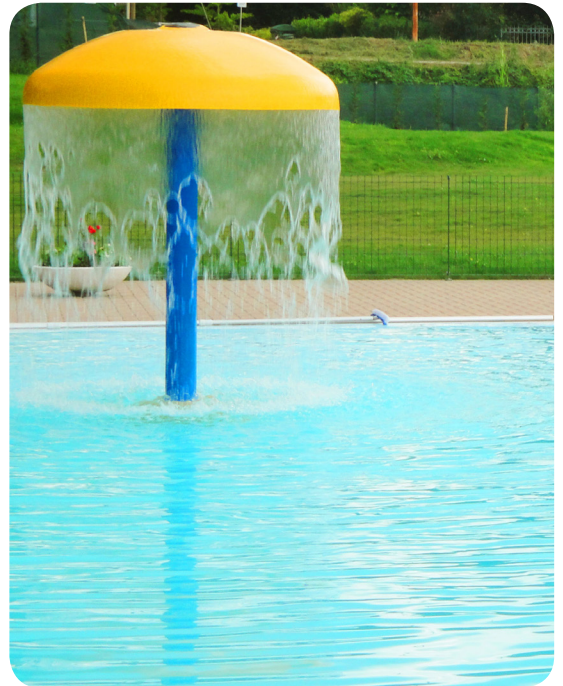

ACCESSOIRES DE PISCINE

ERCOLANO

Jeu d'eau en forme de champignons réalisé à la fois pour le plaisir ou pour un vrai massage cervical plaçant de manière appropriée. Et possible de régler la hauteur de la chute d'eau demandant la hauteur souhaitée lors de la commande. Le champignon est fait de polyester renforcé de fibre de verre et est livré complet avec: la tige de soutien PVC-PN 10 peint, base d'ancrage, bride et collier, boulons en acier inoxydable, couvercle couchette polyester.

dimensions	ØD	ØT
mod. A	1 100	1 10
mod. B	1 400	1 60
mod. C	1 600	1 60

RED POOL
composit pour piscine

ESCALIERS ACRYLIQUES ET SOUS LINER - BALNEO - MURS FILTRANTS -
MINI PISCINE - LOCAUX TECHNIQUES