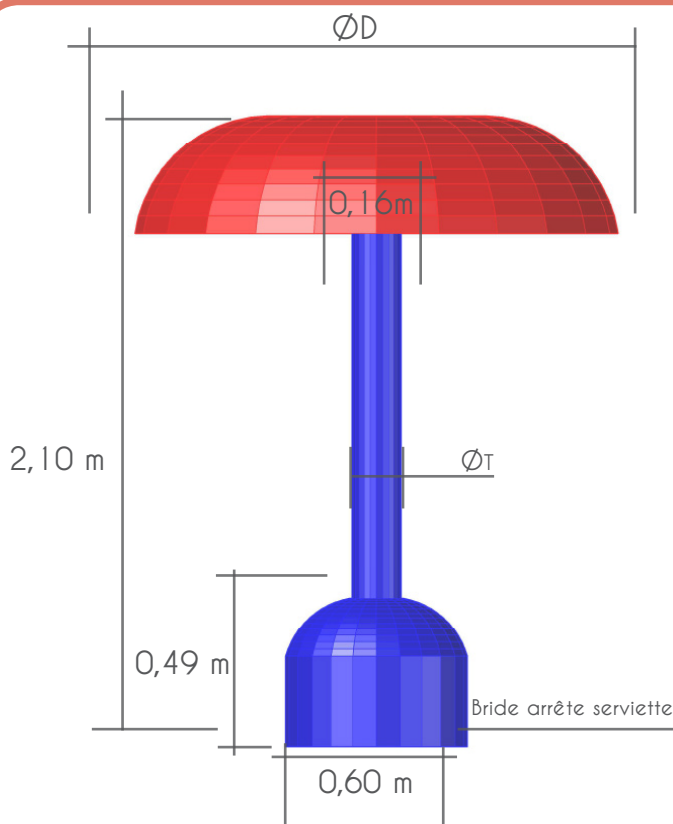

ACCESSOIRES DE PISCINE

ERCOLANO

Jeu d'eau en forme de champignons réalisé à la fois pour le plaisir ou pour un vrai massage cervical plaçant de manière appropriée. Et possible de régler la hauteur de la chute d'eau demandant la hauteur souhaitée lors de la commande. Le champignon est fait de polyester renforcé de fibre de verre et est livré complet avec: la tige de soutien PVC-PN 10 peint, base d'ancrage, bride et collier, boulons en acier inoxydable, couvercle couchette polyester.

dimensions	ØD	ØT
mod. A	1 100	1 10
mod. B	1 400	1 60
mod. C	1 600	1 60

RED POOL
composit pour piscine

ESCALIERS ACRYLIQUES ET SOUS LINER - BALNEO - MURS FILTRANTS -
MINI PISCINE - LOCAUX TECHNIQUES